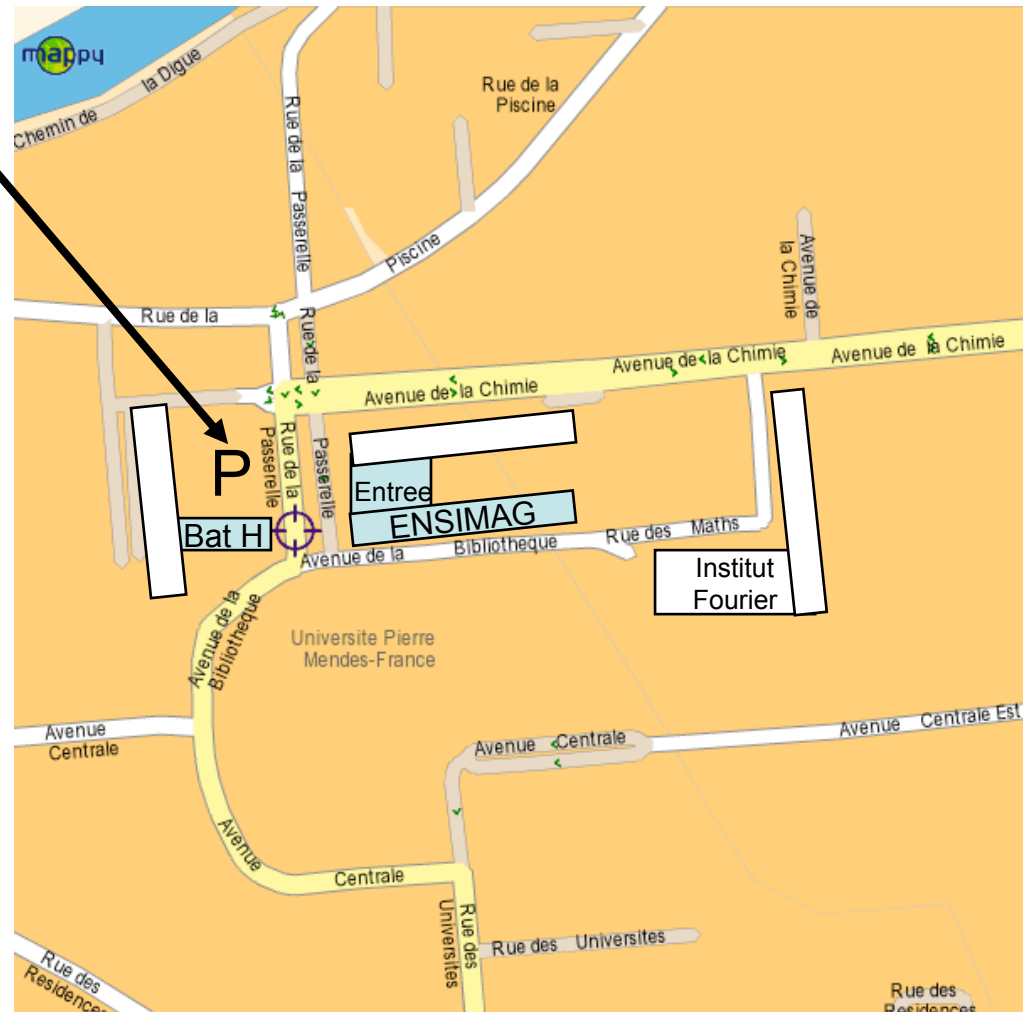

Parking

Plan du domaine universitaire

ENSIMAG :

- Entree principale 681 rue de la Passerelle, Domaine Universitaire Saint-Martin d'Hères
- Batiment H : ~684 rue de la Passerelle, face a l'entree principale de l'ENSIMAG